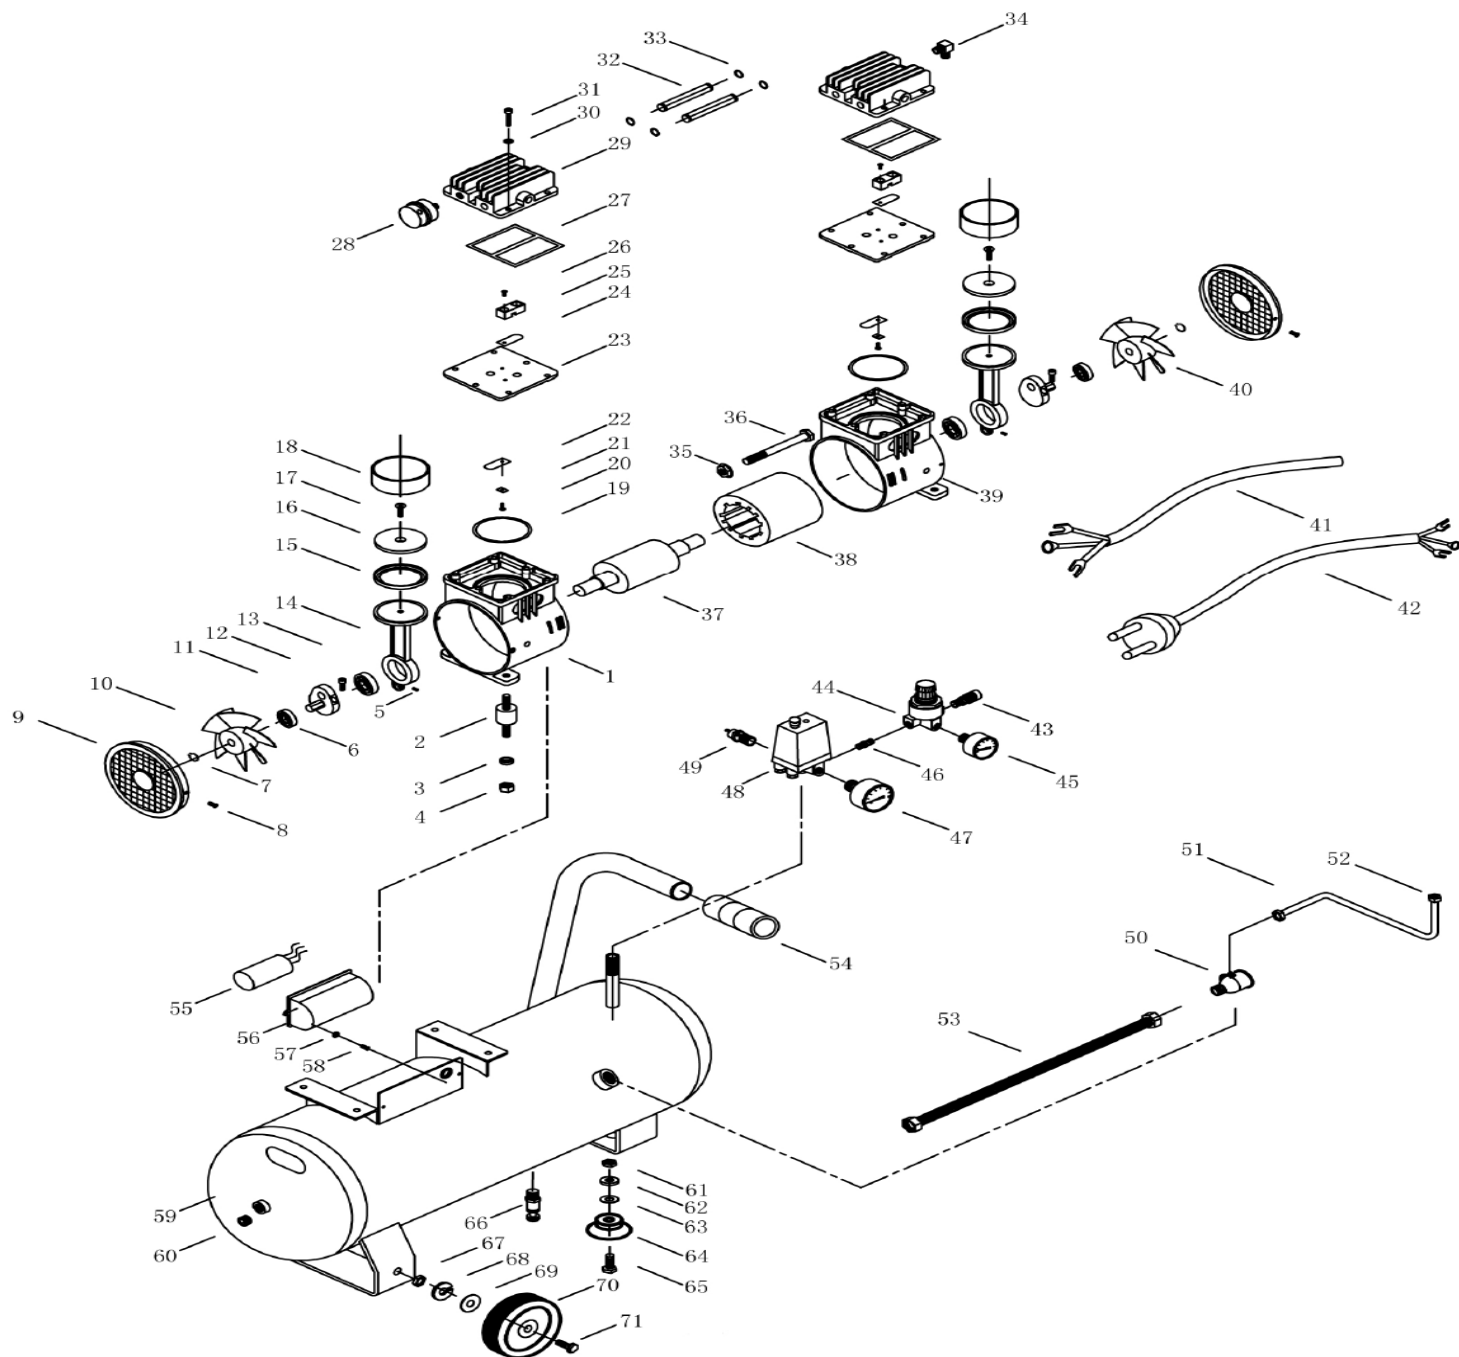

FUBAG Компрессор безмасляный малошумный OLS 160/24 CM 1.1 (ШИФР 31383)

ПОЗИЦИИ	КОД	НАИМЕНОВАНИЕ	КОЛ-ВО
1	SOF7502401	КАРТЕР А	1
2	SOF7502402	АМОРТИЗАТОР	4
3	SOF7502403	ШАЙБА ГРОВЕРА	4
4	SOF7502404	ГАЙКА	4
5	SOF7502405	БОЛТ	4
6	SOF7502406	ПОДШИПНИК 6006	2
7	SOF7502407	КОЛЬЦО СТОПНОЕ	2
8	SOF7502408	ВИНТ	2
9	SOF7502409	КОЖУХ ВЕНТИЛЯТОРА	2
10	SOF7502410	ВЕНТИЛЯТОР А	1
11	SOF7502411	КОЛЕНВАЛ	2
12	SOF7502412	БОЛТ КОЛЕНВАЛА	2
13	SOF7502413	ПОДШИПНИК 6203	2
14	SOF7502414	ШАТУН	2
15	SOF7502415	КОЛЬЦО ПОРШНЕВОЕ	2
16	SOF7502416	ПЛАСТИНА ПРИЖИМНАЯ	2
17	SOF7502417	БОЛТ	2
18	SOF7502418	ЦИЛИНДР	2